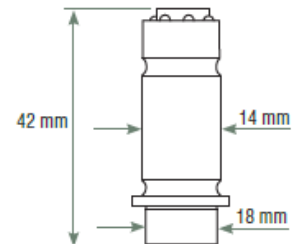

QUICK-FIX Profi-Mundstück „Das is' es - endlich sauber abschmieren.“

Eigenschaften:	121060400 – Version M 10 x 1	34,80 €
	121060401 – Version R 1/8“	34,80 €
	289997 – QUICK-FIX Verkaufs-Display	60,80 €

Auch als Set erhältlich: Bestehend aus 1 x Verkaufs-Display, 1 x Demonstrationsmuster (1 x Hochdruckschlauch, 1 x QUICK-FIX, montiert), und 10 x QUICK-FIX-Mundstücke (M 10 x 1 oder R 1/8“)

**Preis pro Set:
452,70 €**

1. **Eigenschaften:**
2. > Das revolutionäre Profi-Hydraulik-Sicherheits-Mundstück für alle Hydraulik-Schmiernippel nach DIN und SAE
   - > Neu entwickelte 7-Kugel „QUICK-FIX“-Technik für ein reibungsloses An- und Abkoppeln am Schmiernippel
   - > Hebelfreie Produktkonstruktion – geringer Platzbedarf
   - > Automatischer Halt auf dem Schmiernippel
   - > Verschleißfrei durch gehärtete Stahlkugeln im Mechanismus

1. **Konstruktion:**
2. > Selbstsichernder 7-Kugel Verschlussmechanismus
   - > Federunterstützte Schnellkupplung mit griffiger und abrutschfester Oberfläche zum Ankuppeln und Lösen
   - > Rotationssymmetrische Konstruktion
   - > Kein separates Drehgelenk erforderlich

1. **Technische Daten:**
2. > Abkoppeln bis max. 700 bar Arbeitsdruck
   - > Leckfreies Abdichten bis 700 bar
   - > Stahl, brüniert
   - > Nicht größer als ein herkömmliches Profi-4-Backen-Mundstück

1. **Besondere Merkmale:**
2. > Ankoppeln, loslassen, abschmieren – einfacher geht´s nicht
   - > Verwendbar zusammen mit allen gängigen manuellen, druckluft- und akkubetriebenen Fettpressen