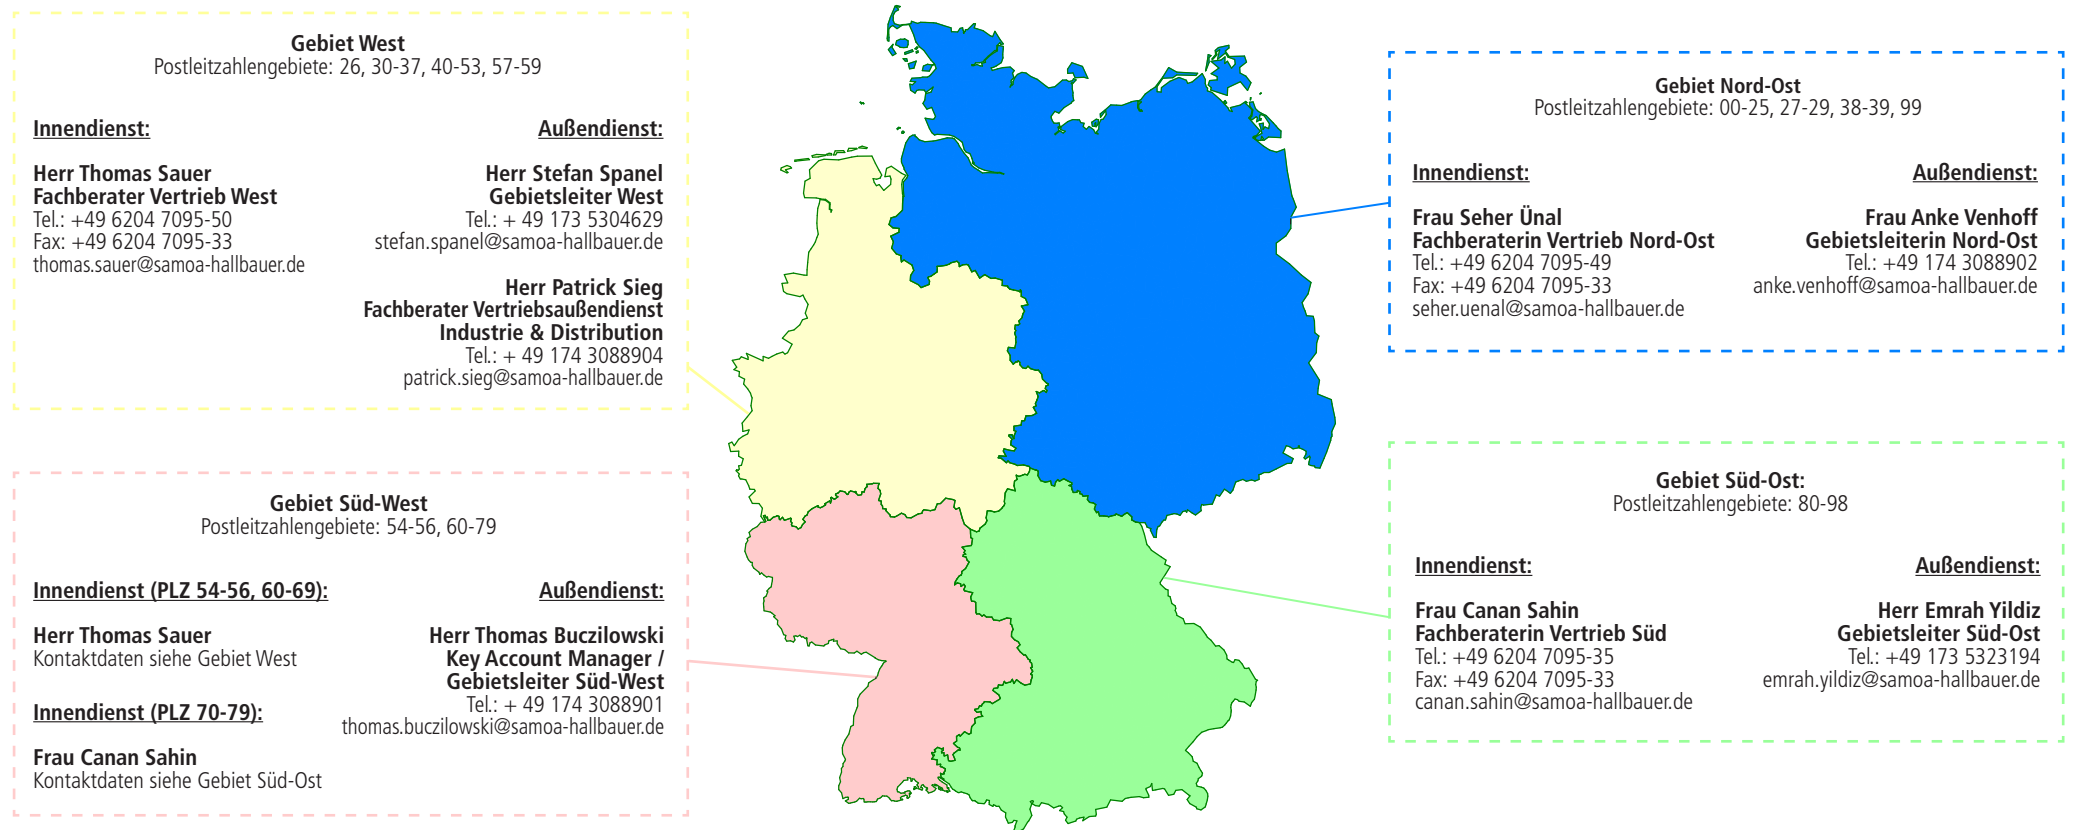

# Ihre Ansprechpartner im Überblick

**Herr Andreas Wons**  
Leiter Vertrieb und Marketing  
Tel.: + 49 1577 8863507  
andreas.wons@samoa-hallbauer.de

**Frau Elke Benz-Sannert**  
Teamleiterin  
Vertriebsinnendienst  
Tel.: + 49 6204 7095-26  
elke.benz-sannert@samoa-hallbauer.de